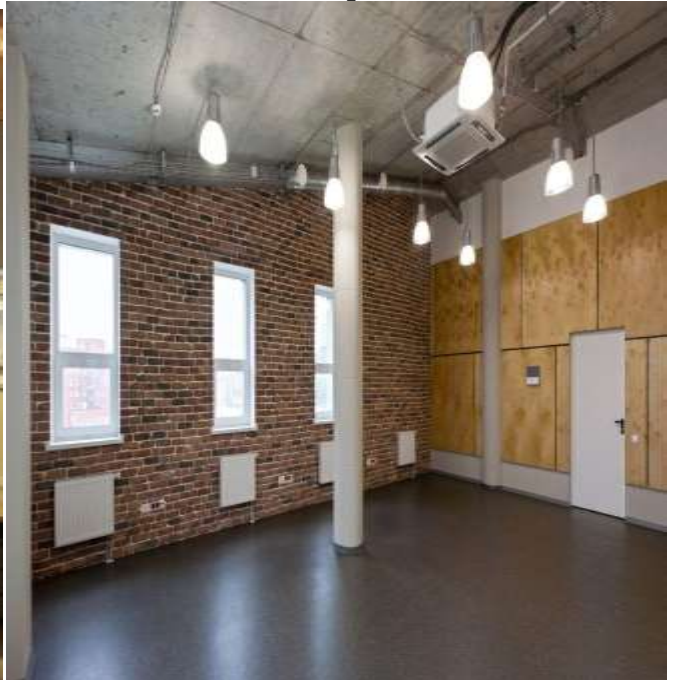

Вот пример использования пространства с минимальными затратами для заказчика.